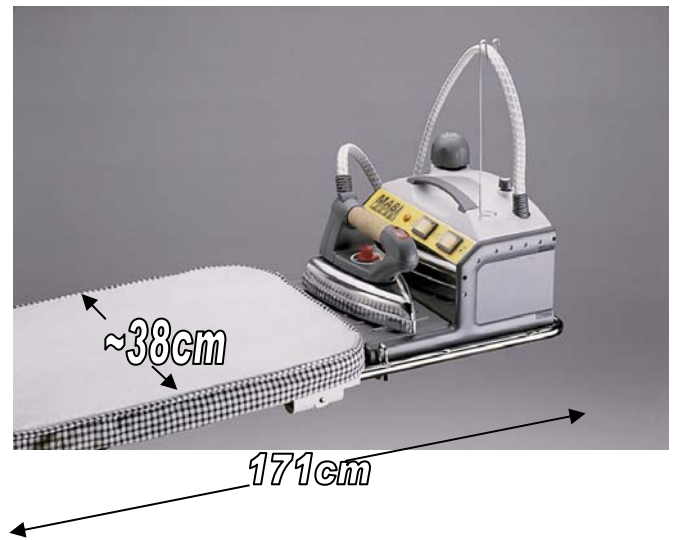

KETTLER 2000 & MABIPRESS*

*Mabipress ist als Top - Sonderzubehör nicht im Lieferumfang enthalten.