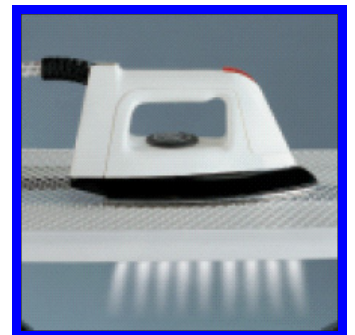

### **DIE BÜGELFLÄCHE**

**Die große verstellbare Bügelfläche aus Streckmetall:** Schneidermaß: ca. 40 x 140 cm  
Die sehr lange Bügelfläche kann im vorderen Bereich mühelos verbreitert werden. Dies erleichtert die Bügelarbeit bei allen Kleidungsstücken durch den einstellbaren Schulterschnitt und bei großen Wäschestücken durch optimale Flächennutzung.

Die Tischfläche, aus kunststoffbeschichtetem Streckmetall, ist zu über 60% offen. Hitze und Dampf können nach unten entweichen.

## DIE STANDFESTIGKEIT

Ein hochwertiges Leichtrohrgestell. Praktisch, stabil und sehr standfest. Der **Drehfuß** zum Justieren und Ausgleichen von Bodenunebenheiten.  
**Neu!** Der **Rollenfuß** zum einfachen transportieren.